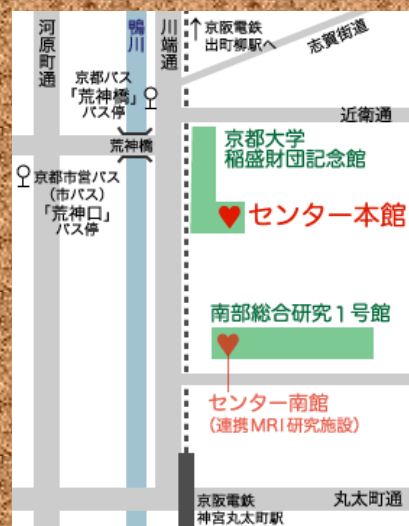

心の先端研究ユニット

年次総会 ・ ポスター研究交流会

スケジュール

2016年2月14日(日)

@京都大学 稲盛財団記念館 **センター本館**

12:00~13:30

心の先端研究ユニット年次総会

※申込不要・参加無料

14:00~17:00

こころのポスター研究交流会

研究交流ポスター会は軽食・飲み物付き!

学生： 500円

教職員： 1000円

参加申込は、下記の**申込フォーム**から。

心の先端研究ユニットは、心理学・認知科学・脳科学や社会科学の分野を超えた学際研究を行い、物理的・社会的環境との相互作用による心のはたらきを解明するための先端研究を推進しています。そして、心理学専門教育の充実をはかるために授業開講をし、若手研究者交流会を企画しています。

研究・教育活動を通して、現代社会が抱える多様な心の問題の実践的な解決に向けて研究しています。